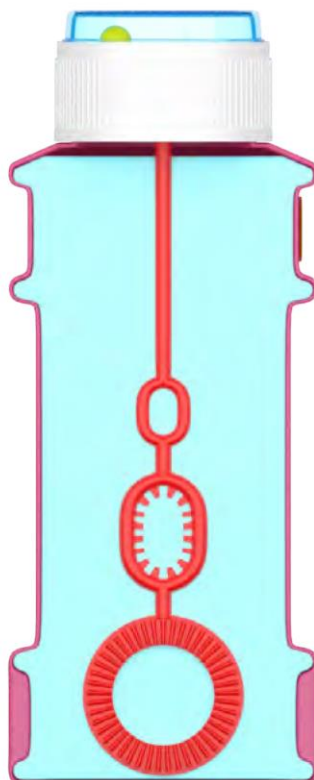

DAT TECNICI - TECHNICAL DATA

display

16 pz / pcs
cm 23,5 x 23,5 x 14,8
kg 3,3

epal pallet cm 80 x 120

10x15 display