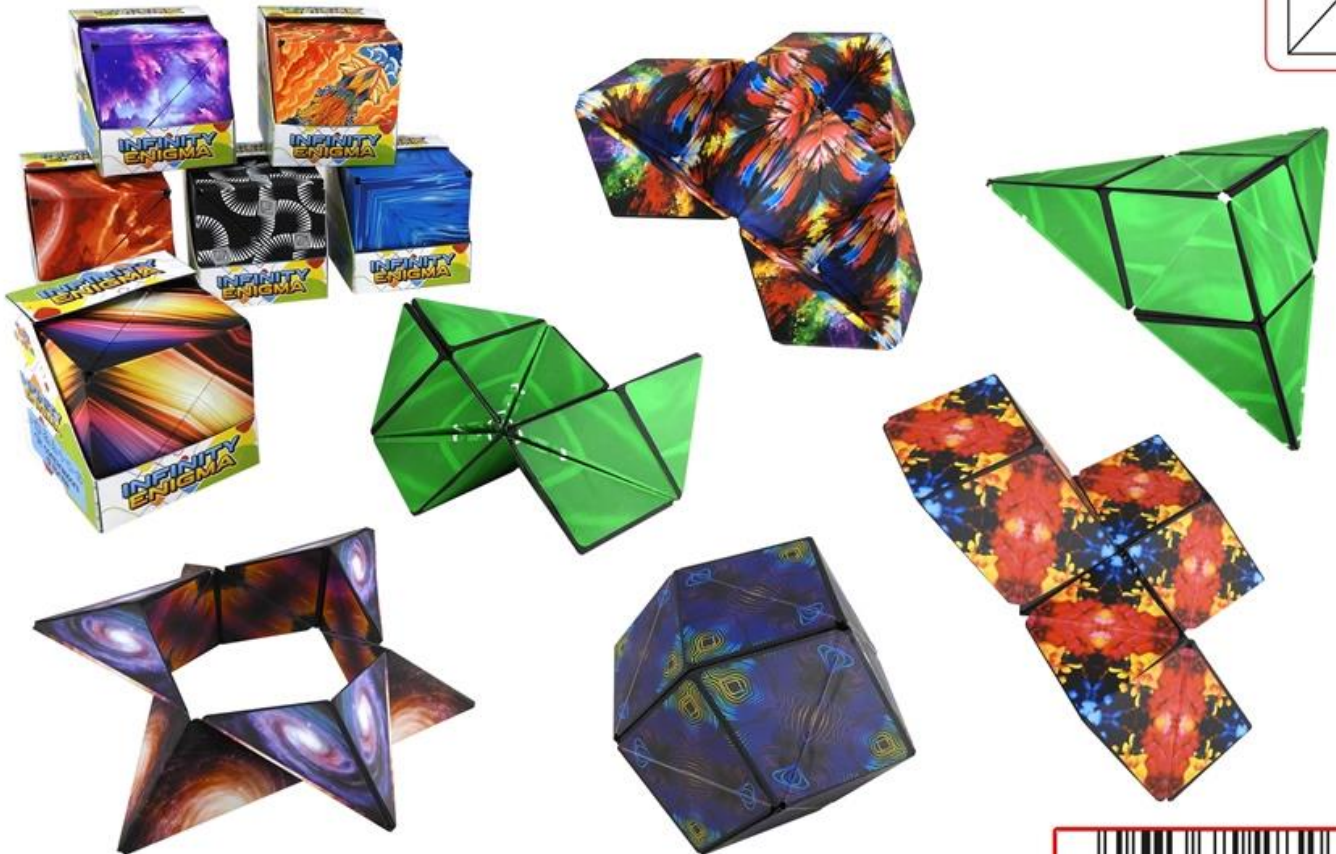

Articolo

28261

Descrizione

Infinity enigma assortito