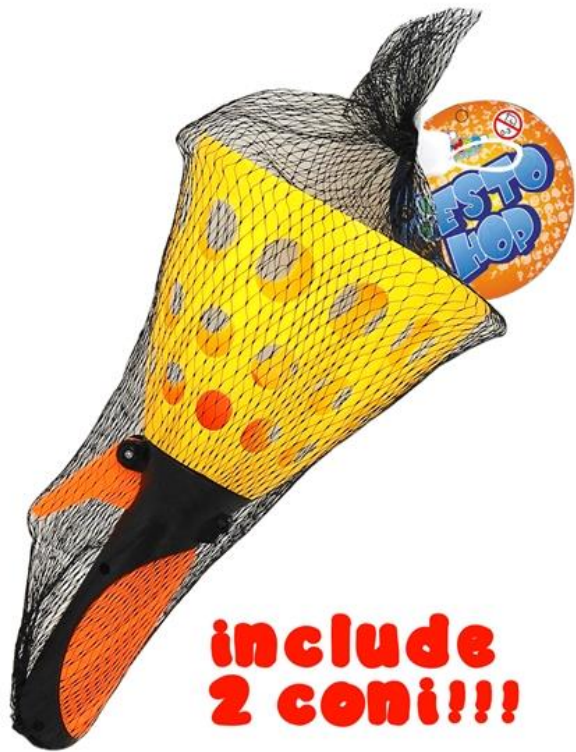

Descrizione

Gioco pesca a batterie

Funziona a batterie

JOLLY3

Articolo

28035

Descrizione

Display molle colorate

Articolo

27178

Descrizione

Display palline sportive in tubi

**LUNGA 245 CM!**

**COLORI ASSORTITI!**

**include  
2 coni!!!**

Articolo 27700 Descrizione Set bowling in rete

Articolo 53061 Descrizione Racchette da spiaggia con velcro

diametro 18,5cm

Articolo 53023 Descrizione Racchettone da spiaggia 8mm

Articolo 53032 Descrizione Racchette badminton

Articolo 53035 Descrizione Racchetta da spiaggia colori assortiti