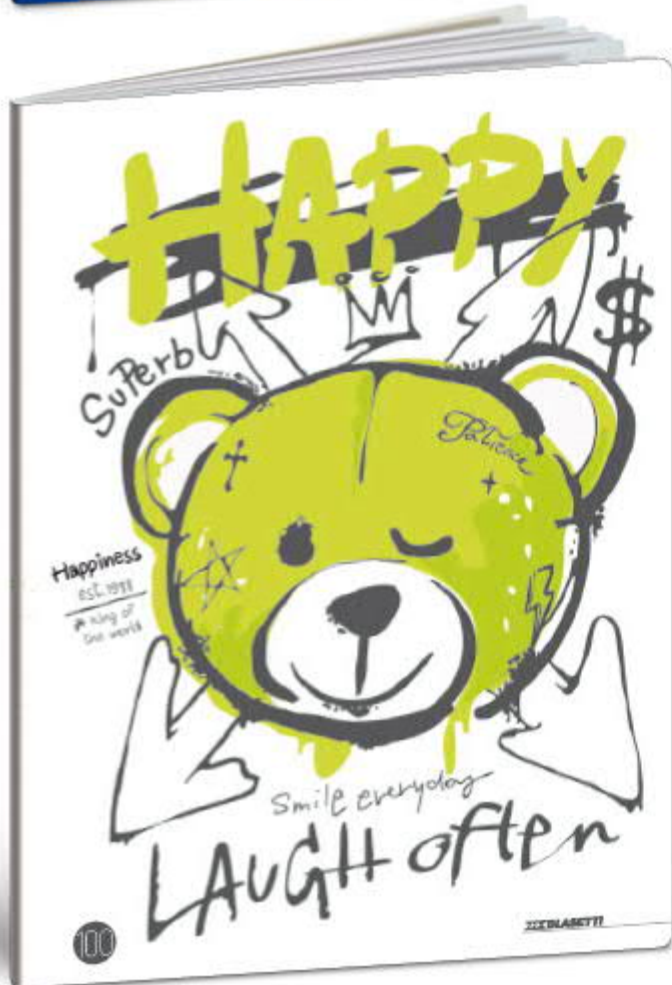

100 gr. **copertina pesante**

**La qualità e la robustezza
della carta da 100 grammi
abbinata alla copertina in cartoncino
per una gamma di maxiquaderni
resistentissimi.**

100 grammi
boy 100

BOY 100 maxi A4 p.m.	
carta paper	fogli sheets
100 grammi 100gsm	18 + 1
copertina cover	
cartoncino 240 gr. con verniciatura UV 240gsm UV glossed coated hard cover	
confezione packing	
10/60	
rigatura e codice ruling and code	
0A	ood. 8604
0B	ood. 8605
5M	ood. 8606
10M	ood. 8607
0C	ood. 8608
0Q	ood. 8609