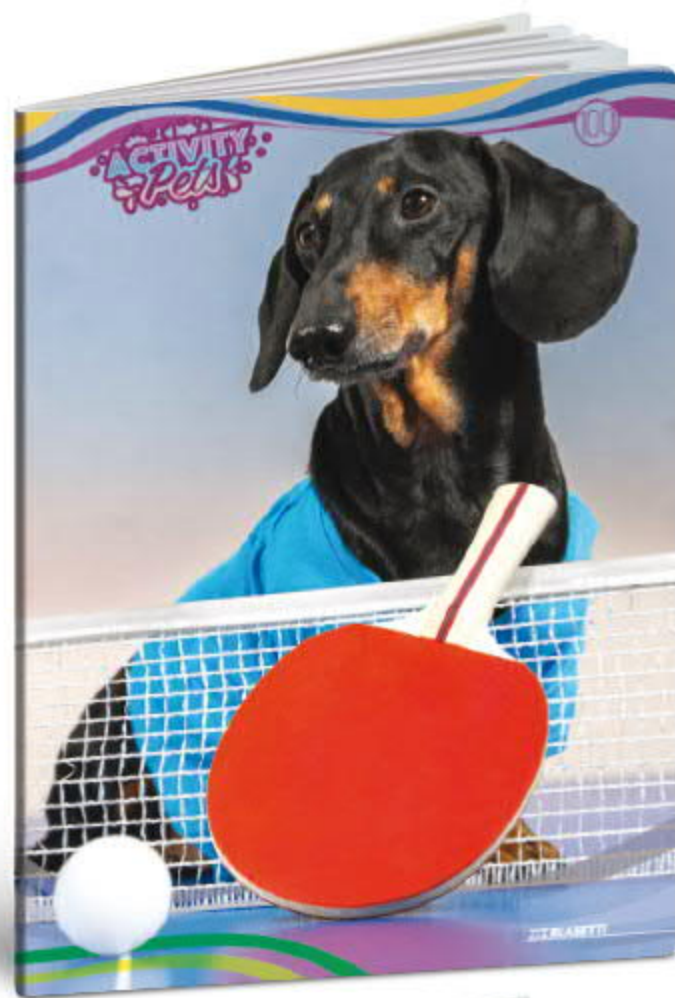

100 grammi

activity pets 100