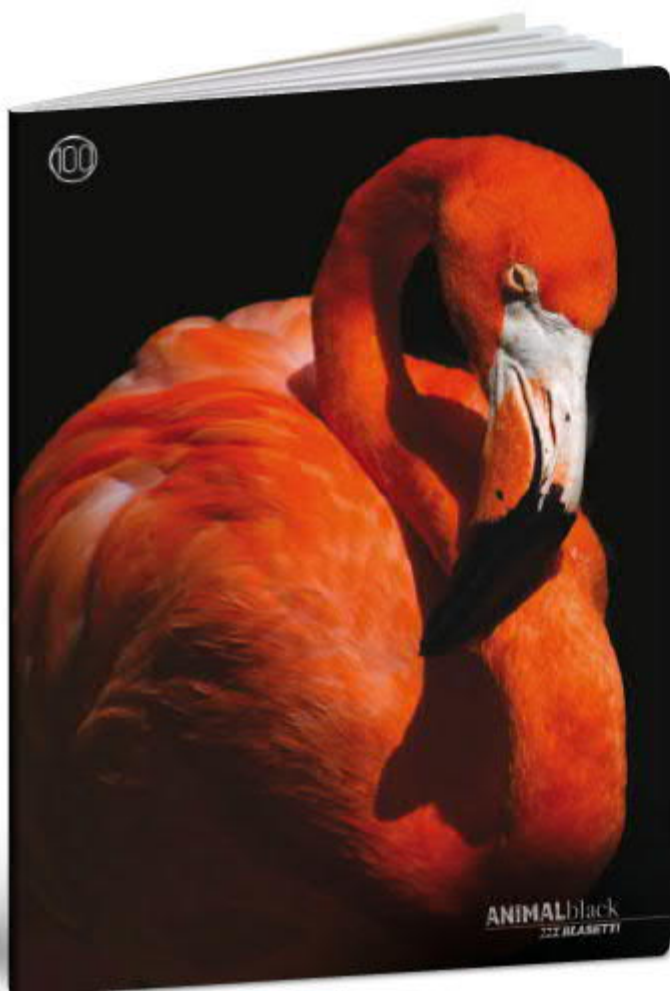

CARTA 100 GRAMMI

CARTONCINO 240 GR. VERNICIATO

RISGUARDO

100 grammi

animal black 100

**ANIMAL
BLACK 100**
maxi A4 p.m.

carta paper	fogli sheets
100 grammi 100gsm	18 + 1

copertina
cover
cartoncino 240 gr.
con verniciatura UV
240gsm UV glossed coated hard cover